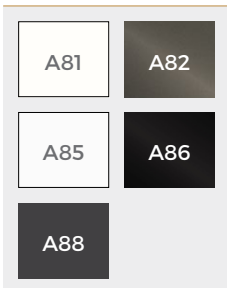

Waschbeckenschrank Typ A
Waschbeckenschrank Typ B
Waschbeckenschrank Typ C
Waschbeckenschrank Typ D
Waschbeckenschrank Typ F

FARBEN RISE

Korpusfarben:
26 Melamin
5 Acryl

Frontfarben:
26 Melamin
16 Folien
5 Acryl

HPL Farben:
26 Melamin

FARBEN WASCHBECKENSCHRANK RISE

KORPUSFARBEN (Acryl & Melamin)

FRONTFARBEN (Melamin, Folie & Acryl)

ACRYL

MELAMIN

FOLIE (Preisgruppe 1)

FOLIE (Preisgruppe 2)

ACRYL (Preisgruppe 2)