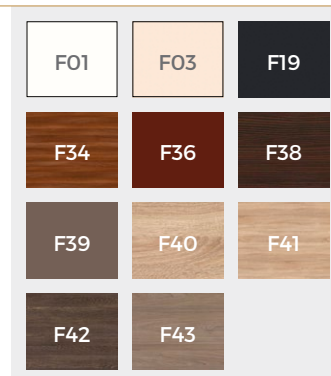

Waschbeckenschrank Typ A
Waschbeckenschrank Typ B
Waschbeckenschrank Typ C
Waschbeckenschrank Typ D
Waschbeckenschrank Typ F

FARBEN RISE

Korpusfarben:
26 Melamin
5 Acryl

Frontfarben:
26 Melamin
16 Folien
5 Acryl

HPL Farben:
26 Melamin

FARBEN WASCHBECKENSCHRANK RISE

KORPUSFARBEN (Acryl & Melamin)

FRONTFARBEN (Melamin, Folie & Acryl)

ACRYL

MELAMIN

FOLIE (Preisgruppe 1)

FOLIE (Preisgruppe 2)

ACRYL (Preisgruppe 2)