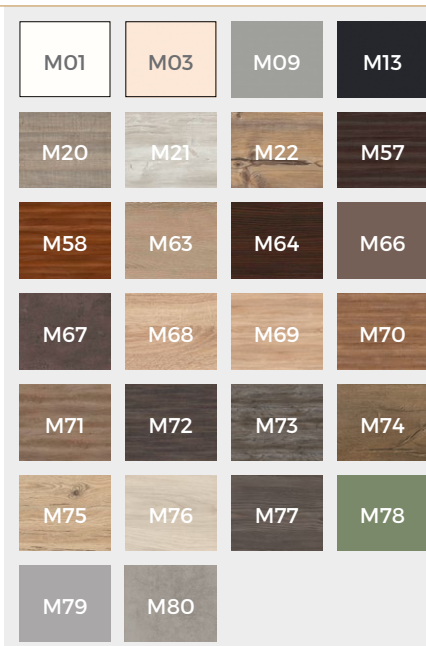

Waschbeckenschrank Typ A
Waschbeckenschrank Typ B
Waschbeckenschrank Typ C
Waschbeckenschrank Typ D
Waschbeckenschrank Typ F

FARBEN RISE

Korpusfarben:
26 Melamin
5 Acryl

Frontfarben:
26 Melamin
16 Folien
5 Acryl

HPL Farben:
26 Melamin

FARBEN WASCHBECKENSCHRANK RISE

KORPUSFARBEN (Acryl & Melamin)

FRONTFARBEN (Melamin, Folie & Acryl)

ACRYL

MELAMIN

FOLIE (Preisgruppe 1)

FOLIE (Preisgruppe 2)

ACRYL (Preisgruppe 2)