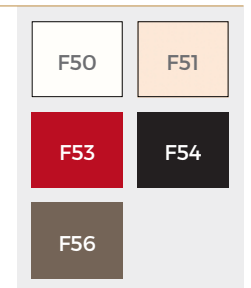

Waschbeckenschrank Typ A
Waschbeckenschrank Typ B
Waschbeckenschrank Typ C
Waschbeckenschrank Typ D
Waschbeckenschrank Typ F

FARBEN RISE

Korpusfarben:
26 Melamin
5 Acryl

Frontfarben:
26 Melamin
16 Folien
5 Acryl

HPL Farben:
26 Melamin

FARBEN WASCHBECKENSCHRANK RISE

KORPUSFARBEN (Acryl & Melamin)

FRONTFARBEN (Melamin, Folie & Acryl)

ACRYL

MELAMIN

FOLIE (Preisgruppe 1)

FOLIE (Preisgruppe 2)

ACRYL (Preisgruppe 2)